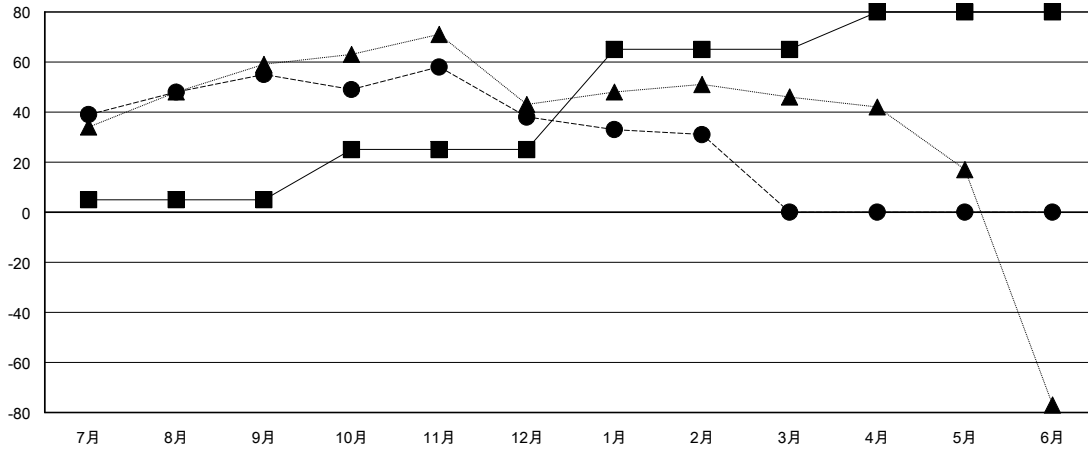

MONTHLY MEMBERSHIP PROGRESS REPORT

District 337 D

Results as of: 2/28/2017

GMT: Masayoshi Maruyama

地域 JAPAN

GMT会則地域

クラブ			
結果 : 2016-2017			
四半期	新クラブ目標	新クラブ	解散クラブ
7月/8月/9月	0	0	1
10月/11月/12月	0	0	0
1月/2月/3月	1	0	0
4月/5月/6月	1	0	0

名			
結果 : 2016-2017			
四半期	新会員 (再入会と転入を含めない) 純増目標	新会員 (再入会と転入を含めない) 実際	退会者 (転籍を含む) 実際
7月/8月/9月	5	111	56
10月/11月/12月	20	36	53
1月/2月/3月	40	31	38
4月/5月/6月	15	0	0

新クラブ目標及び実績累計

会員目標及び実績累計

解散クラブ: 1	59 CLUBS OF 77 一名以上の新会員を登録	男女別
退会者		男性 2,036 (85.37%)
物故会員 15		女性 349 (14.63%)
クラブ解散 0	会員累計データを見るには、ここをクリック	世帯主/家族会員合計 342
その他 132		国際会費半額の家族会員 185
合計 147		