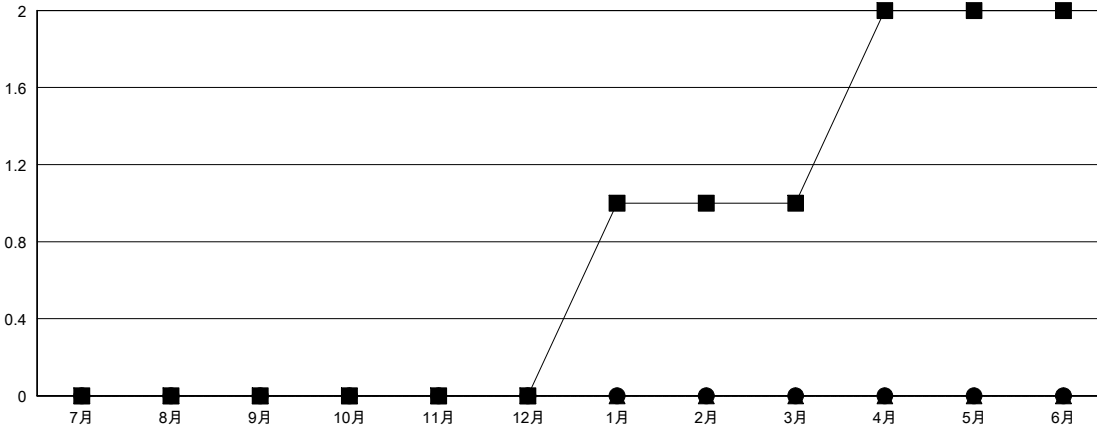

MONTHLY MEMBERSHIP PROGRESS REPORT

District 337 D

Results as of: 2/28/2017

GMT: Masayoshi Maruyama

地域 JAPAN

GMT会則地域

クラブ			
結果 : 2016-2017			
四半期	新クラブ目標	新クラブ	解散クラブ
7月/8月/9月	0	0	1
10月/11月/12月	0	0	0
1月/2月/3月	1	0	0
4月/5月/6月	1	0	0

名			
結果 : 2016-2017			
四半期	新会員 (再入会と転入を含めない) 純増目標	新会員 (再入会と転入を含めない) 実際	退会者 (転籍を含む) 実際
7月/8月/9月	5	111	56
10月/11月/12月	20	36	53
1月/2月/3月	40	31	38
4月/5月/6月	15	0	0

新クラブ目標及び実績累計

会員目標及び実績累計

解散クラブ: 1	59 CLUBS OF 77 一名以上の新会員を登録	男女別
退会者		男性 2,036 (85.37%)
物故会員 15		女性 349 (14.63%)
クラブ解散 0	会員累計データを見るには、ここをクリック	世帯主/家族会員合計 342
その他 132		国際会費半額の家族会員 185
合計 147		